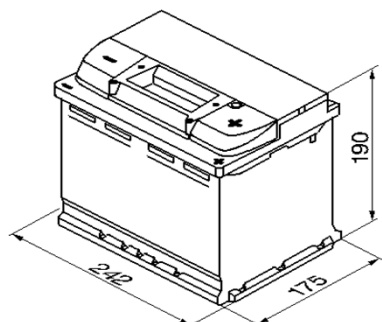

Produktblad Batteri

BOSCH

Produktinformation

Bosch nr.	0 092 S50 050
Typ	S5
Kort nr.	S5 005
ETN	563 400 061

Teknisk information

Nominell spänning	12V
Nominell kapacitet	63Ah
Kallstartström (EN)	610 A
Längd	242 mm
Bredd	175 mm
Höjd	190 mm
Vikt	15,64kg
Polställning	0
Poltyp	1
Klackar	B13
Utförande	slutet / absolut underhållsfritt
klarar tillfällig lutning	90 grader